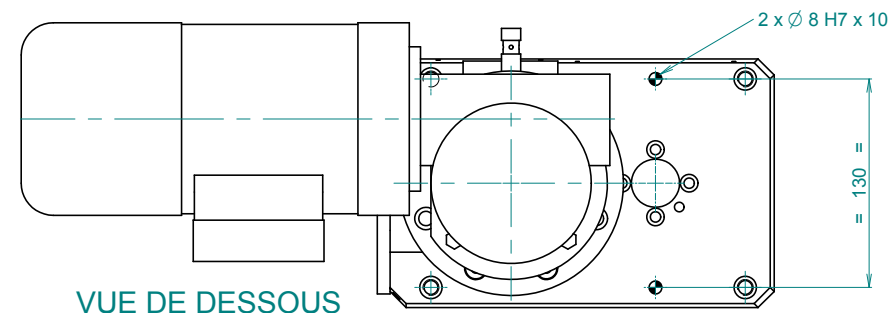

Nomenclatures		
T25/V2	PAR	PER
T25/V3-	-	DIV
T25	CFC 1 ou CFC2	
T25/V2	M10	
T25	AL251	
A151-	-	-00G

	40, Route de cotfa BP 1013 F-74 966 MEYTHET CEDEX tel 04-50-33-90-20 fax 04-50-10-12-96 Email mcpimail@mcpil.fr	FICHER : ST251-V3-63-A1-M10-FC2-PF0-A1T251-OCF0.asm GROUPE : T25-V3-PE auteur : V MORARD + C PEYROT	Date : 17/07/2006
	Produit : T25V3-PE		Ind : E
N°: ST251-V3-63-A1-M10-FC2-PF0-A1T251-OCF0			