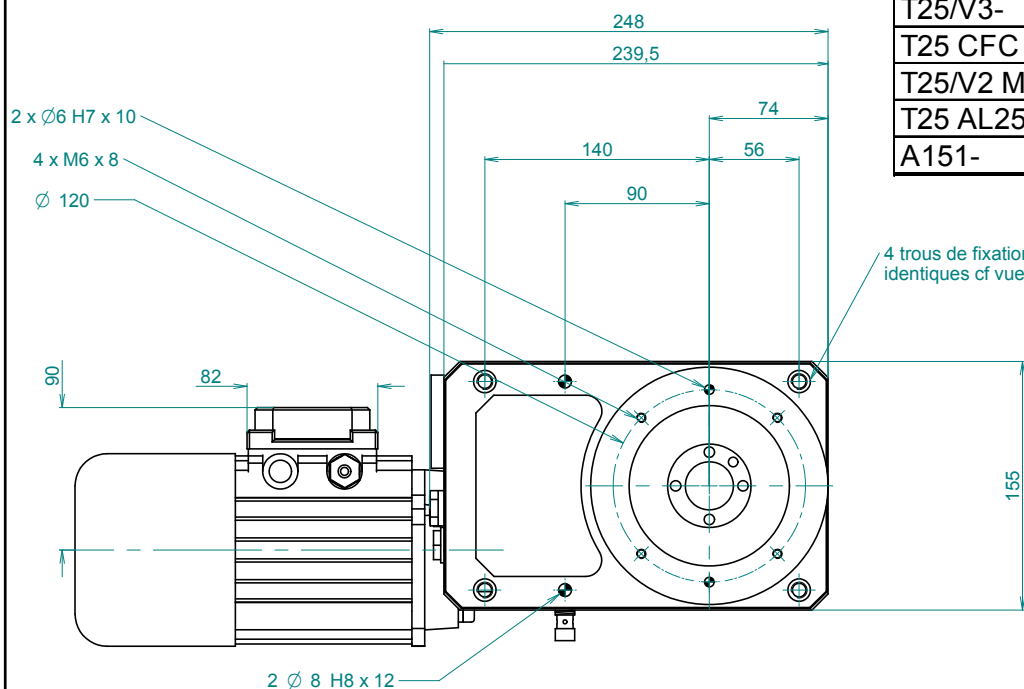

Nomenclatures		
T25/V2	PAR	PER
T25/V3-	-	DIV
T25	CFC 1 ou CFC2	
T25/V2	M10	
T25	AL251	
A151-	-	-00G

	40, Route de cotfa BP 1013 F-74 966 MEYTHET CEDEX tel 04-50-33-90-20 fax 04-50-10-12-96 Email mcpimail@mcpil.fr	FICHER : ST251-V3-63-A1-M10-FC2-PF0-A1T251-OCF0.asm GROUPE : T25-V3-PE auteur : V MORARD + C PEYROT	Date : 17/07/2006
	Produit : T25V3-PE		Ind : E
N°: ST251-V3-63-A1-M10-FC2-PF0-A1T251-OCF0			